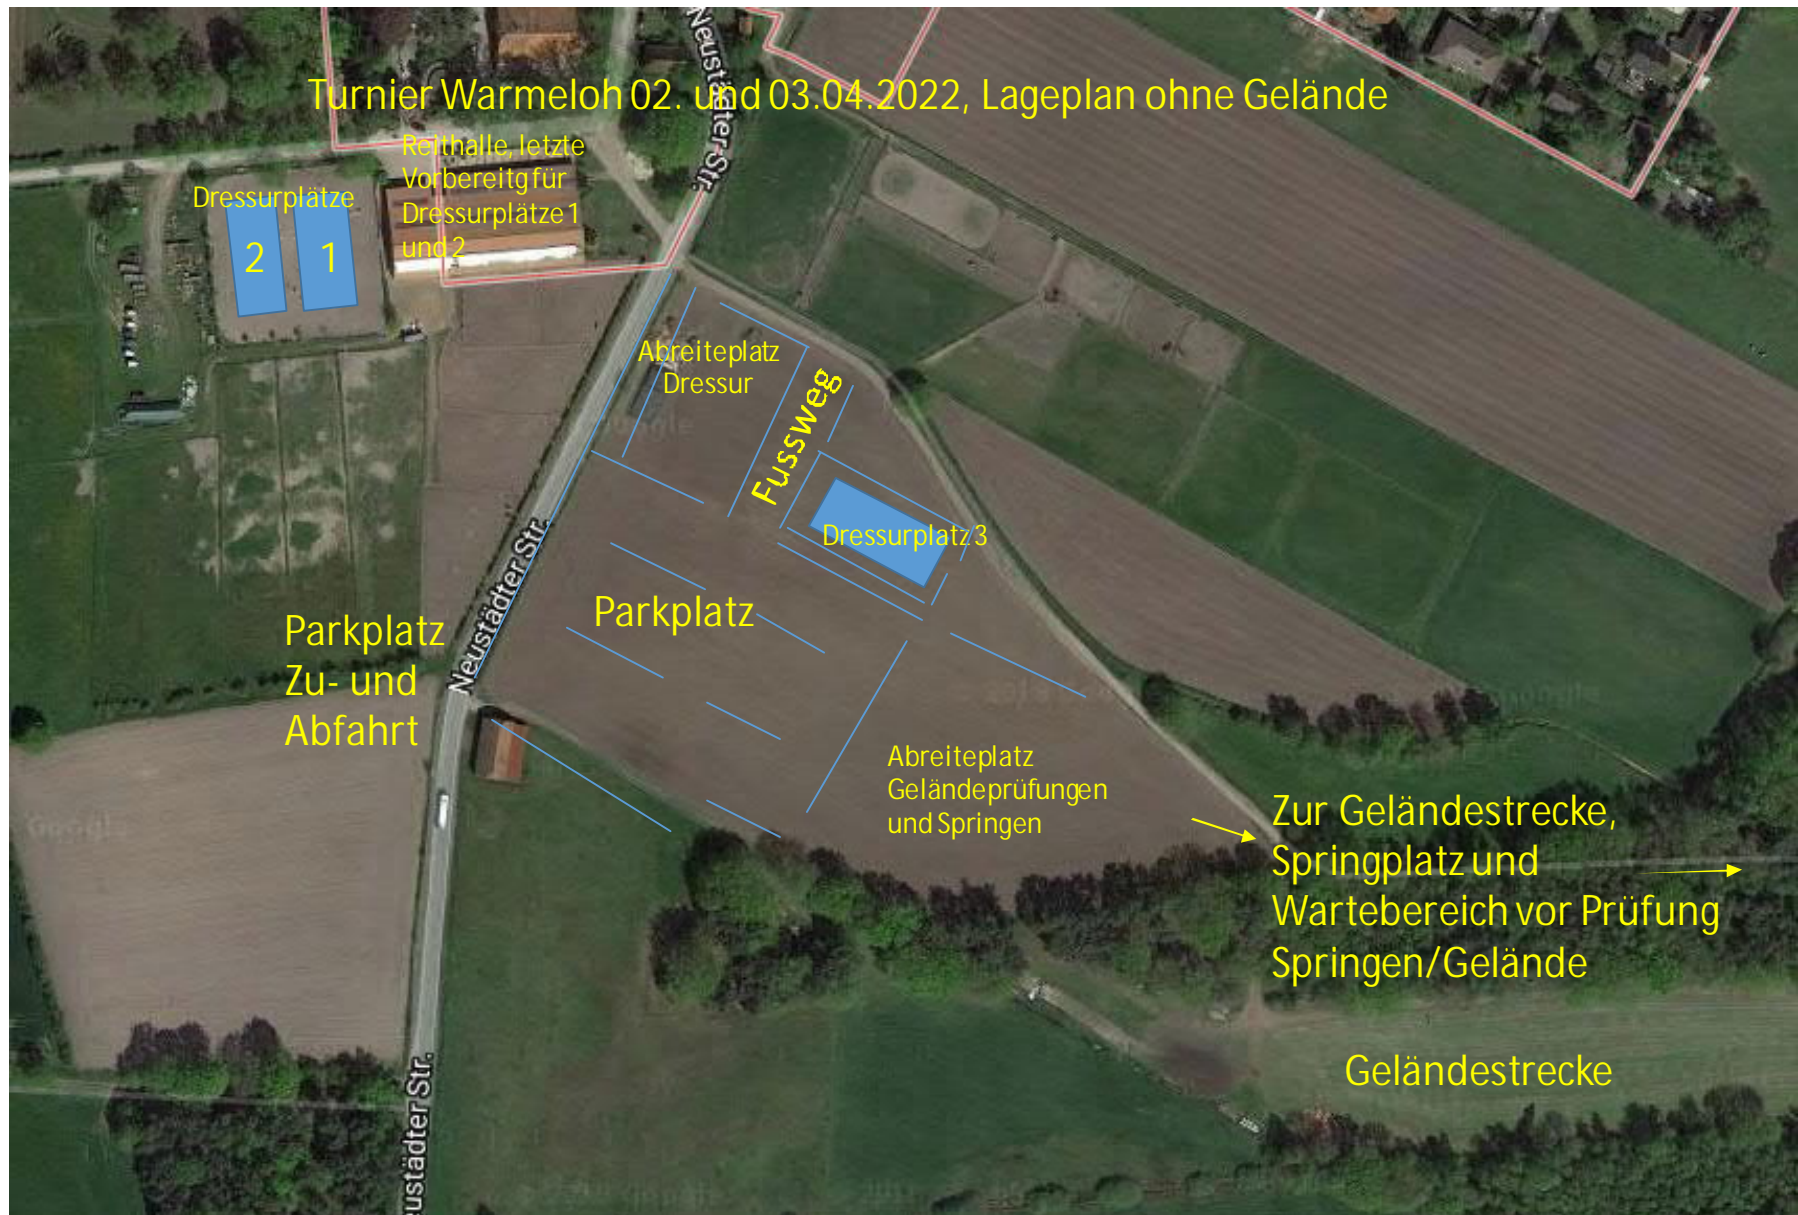

Turnier Warmeloh 02. und 03.04.2022, Lageplan ohne Gelände

Dressurplätze
2 1

Reithalle, letzte
vorbereitg für
Dressurplätze 1
und 2

Abreiteplatz
Dressur

Fussweg

Dressurplatz 3

Parkplatz
Zu- und
Abfahrt

Parkplatz

Abreiteplatz
Geländeprüfungen
und Springen

Zur Geländestrecke,
Springplatz und
Wartebereich vor Prüfung
Springen/Gelände

Geländestrecke