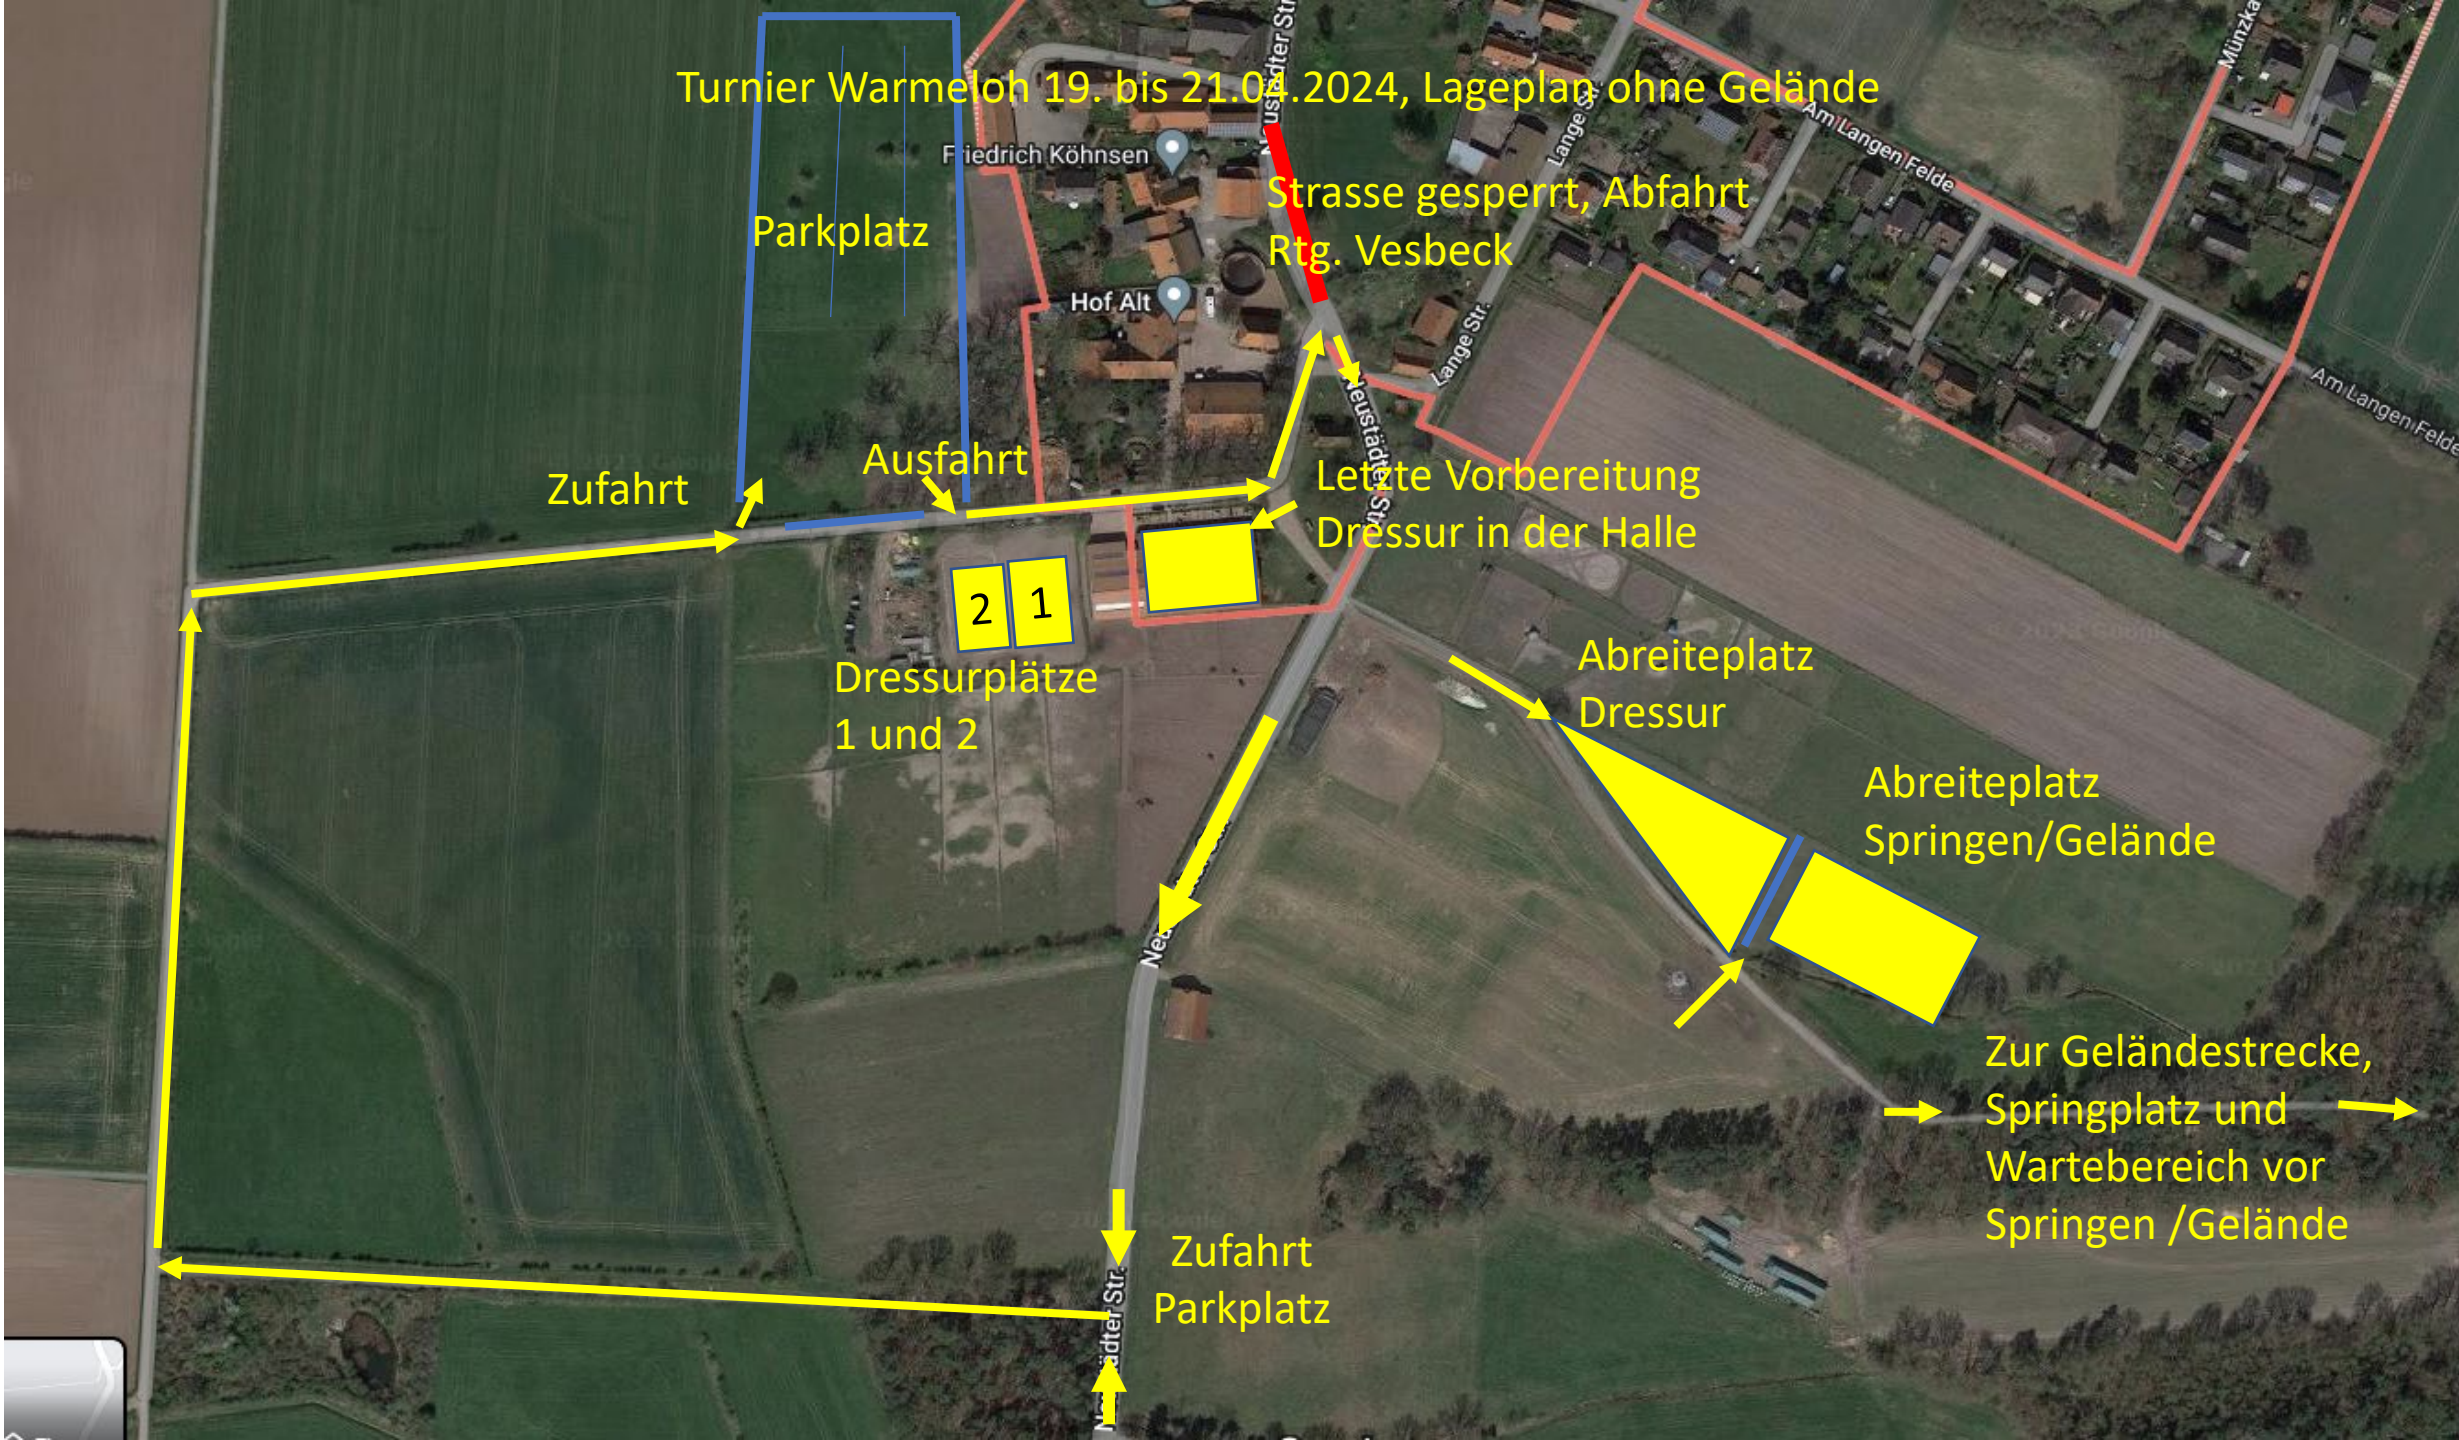

Turnier Warmeloh 19. bis 21.04.2024, Lageplan ohne Gelände

Parkplatz

Zufahrt

Ausfahrt

2 1

Dressurplätze
1 und 2

Strasse gesperrt, Abfahrt
Rtg. Vesbeck

Letzte Vorbereitung
Dressur in der Halle

Abreiteplatz
Dressur

Abreiteplatz
Springen/Gelände

Zur Geländestrecke,
Springplatz und
Wartebereich vor
Springen /Gelände

Zufahrt
Parkplatz

Friedrich Köhnsen

Hof Alt

Lange Str.

Neusiedler Str.

Am Langen Felde

Münzka

Am Langen Felde

Neusiedler Str.

Neusiedler Str.